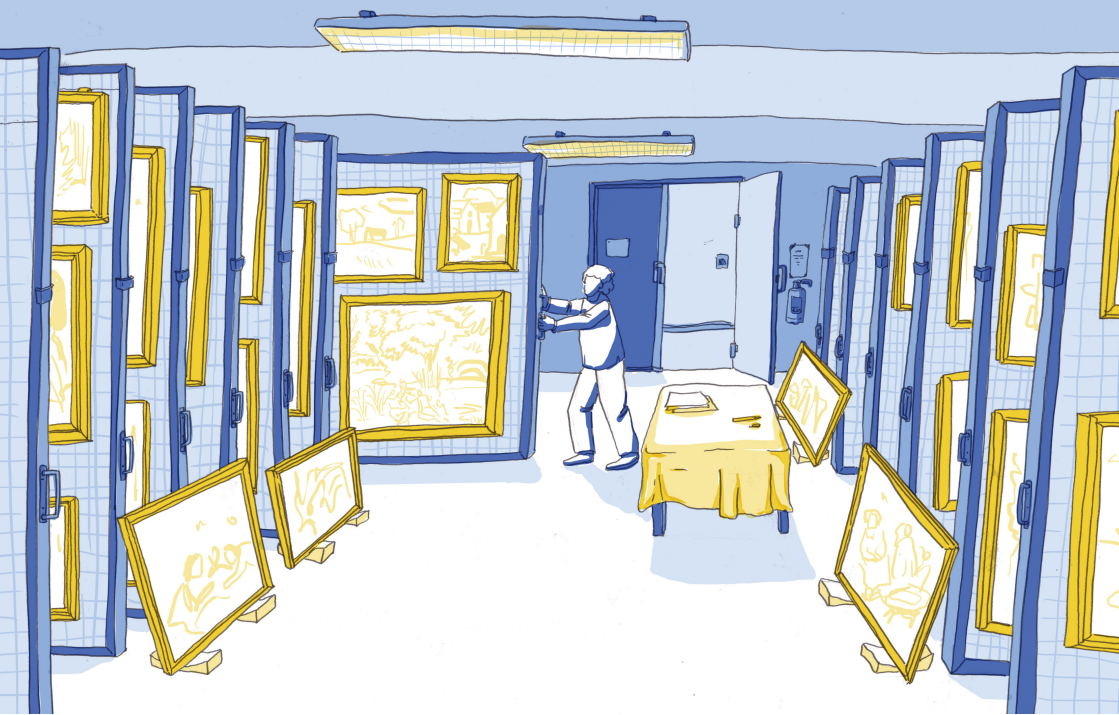

IEN Valenciennes Bruay

Cité Éducative Solidaire des Quatre Chemins

Le Musée des Beaux-Arts de Valenciennes est au cœur d'un vaste projet de rénovation. Ce chantier d'envergure a pour ambition de protéger le bâtiment reconnu comme Monument Historique et de déployer un nouveau parcours de visite, centré sur le mieux-accueillir. Pendant les travaux, le Musée garde contact avec ses publics grâce aux nombreux rendez-vous organisés en hors-les-murs.

Musée des Beaux Arts de Valenciennes
Boulevard Watteau, Valenciennes
musee.valenciennes.fr